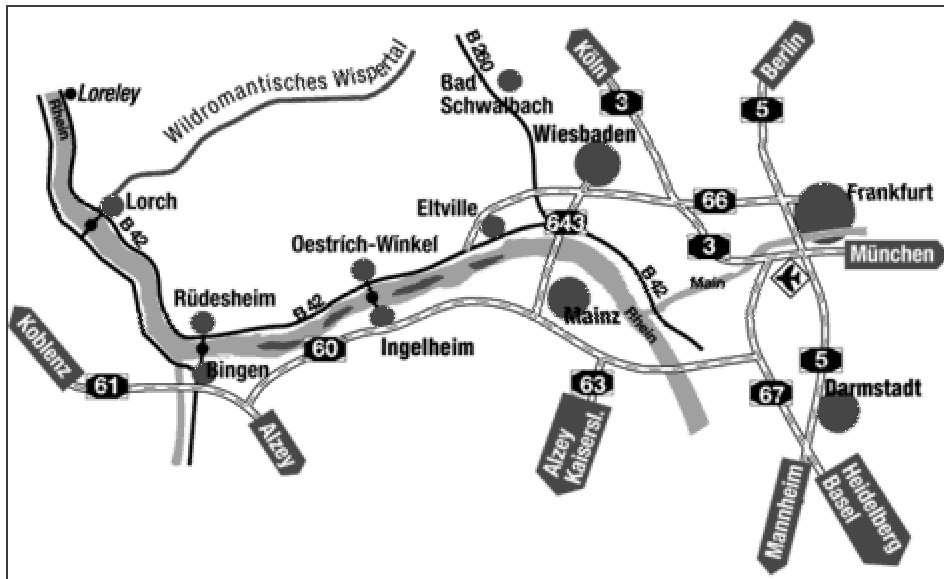

BRENTANO SCHEUNE IN OESTRICH-WINKEL

So finden Sie uns

Der Bundesstrasse B42 bis zur Abfahrt Johannisberg folgen (zweite Ausfahrt nach der Abzweigung zur Fähre Mittelheim/ Ingelheim) - dort steht auch das Hinweisschild "Brentanohaus". Zweimal rechts abbiegen und nach gut 200 Metern links auf das Grundstück der Brentano-Scheune fahren (die Straße nach Johannisberg macht dort einen Linksbogen).

Es sind 47 PKW-Stellplätze vorhanden. Weitere Parkmöglichkeiten befinden sich am REWE-Markt.